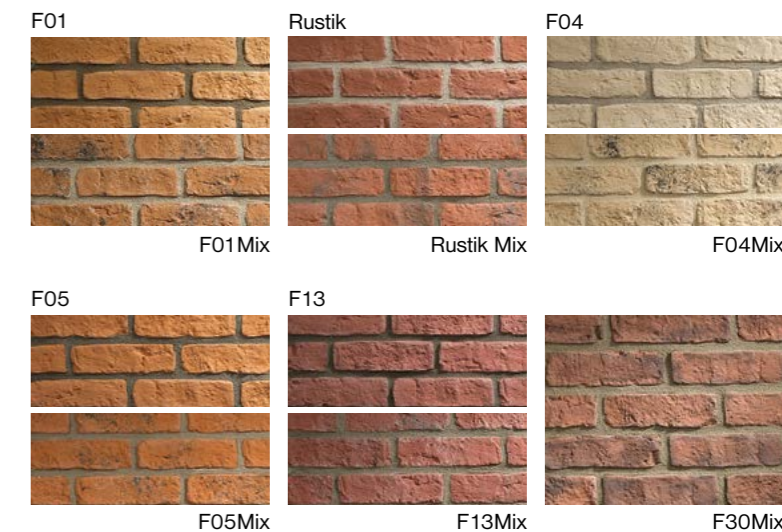

F01

Rustik

F04

F01Mix

Rustik Mix

F04Mix

F05

F13

TEHLOVKA EXCLUSIVE

Cena obkladu: **24,00 €/m²**
Cena rohových prvkov: **1,80 €/ks**
Cena pozdĺžneho rohu: **3,50 €/ks**

Rozmery: 210 x 65 mm
Hrúbka: max 17 mm
Balenie obklad: 0,95 m²/bal. (23 kg)
Balenie rohový prvok: 24 ks/bal. (15 kg)
(1 m² vrátane započítanej škáry cca 10 - 12 mm)