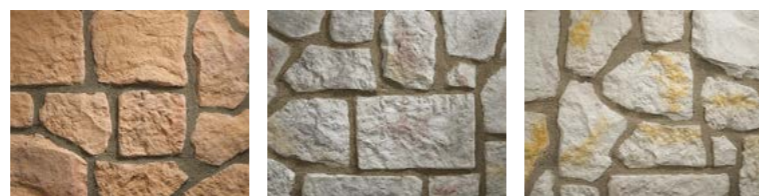

Marrone Grigio Bianco

DREVOMOZAIKA

Cena obkladu: **27,90 €/m²**
Cena rohových prvkov: **3,60 €/ks**

Rozmery: 143 x 460 mm
Hrúbka: max 20 mm
Balenie obklad: 0,80 m²/bal. (29 kg)