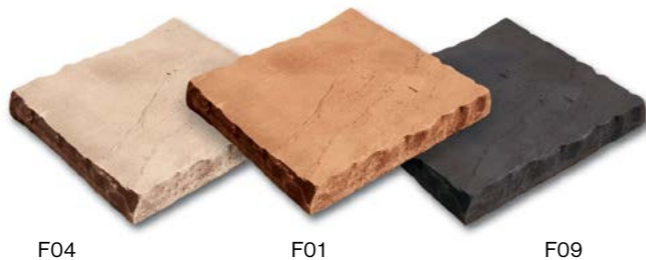

ARCTIC

Cena obkladu: **26,90 €/m²**
Cena rohových prvkov: **2,30 €/ks**
(rohové prvky sú k dispozícii len vo farbe Bianco)

Rozmery: 395 x 95 mm
Hrúbka: max 17 mm
Balenie obklad: 1,00 m²/bal. (29 kg)
Balenie rohový prvok: 18 ks/bal. (20 kg)

ŽULA M; XL

Cena obkladu: **21,90 €/m²**
Cena rohových prvkov: **M 2,50 €/ks, XL 5 €/ks**

Rozmery: M 95 x 195 mm, XL 195 x 395 mm
Hrúbka: max 20 mm
Balenie obklad: M 1,44 m²/bal. (33 kg)
Balenie obklad: XL 1,12 m²/bal. (33 kg)
Balenie rohový prvok: M 20 ks/bal. (17 kg)
Balenie rohový prvok: XL 4 ks/bal. (12 kg)

KRESANÉ PLATNE

Cena a rozmery:
580 x 580 mm - **16,60 €/ks**
580 x 380 mm - **10,90 €/ks**
580 x 280 mm - **8,00 €/ks**
380 x 280 mm - **5,30 €/ks**
280 x 280 mm - **3,90 €/ks**
580 x 430 mm - **12,50 €/ks**
580 x 320 mm - **9,30 €/ks**
430 x 430 mm - **8,90 €/ks**
530 x 530 mm - **13,90 €/ks**

F04

F01

F09

Hrúbka: 40 mm

DREVENÉ PLATNE

Cena a rozmery:
650 x 215 mm - **7,00 €/ks**
435 x 215 mm - **4,70 €/ks**
215 x 215 mm - **2,70 €/ks**

Hrúbka: 50 mm

SCHODNICA DREVODEKOR

Cena a rozmery:
900 x 350 x 150 mm - **40,00 €/ks**
900 x 350 x 60 mm - **15,00 €/ks**
1200 x 350 x 150 mm - **52,00 €/ks**
1200 x 350 x 60 mm - **20,00 €/ks**

PREDAJCA:

KRYTEX®

TEHLOVÉ A KAMENNÉ OBKLADY

Uvedené ceny sú vrátane DPH.
Cenník platný od 1.9.2021

KRYTEX®

TEHLOVÉ A KAMENNÉ OBKLADY

Uvedené ceny sú vrátane DPH.

Farby v tlačenej forme sa môžu líšiť od skutočnosti.

TEHLOVKA STANDARD

Cena obkladu: **19,00 €/m²**
Cena rohových prvkov: **1,50 €/ks**

Rozmery: 210 x 63 mm
Hrúbka: max. 12 mm
Balenie obklad: 1,00 m²/bal. (18 kg)
Balenie rohový prvok: 26 ks/bal. (13 kg)
(1 m² vrátane započítanej škáry cca 10 - 12 mm)

Prevedenie Mix na povrchu obkladu
obsahuje nepravidelné šedé škvrny

TEHLOVKA EXCLUSIVE

Cena obkladu: **24,00 €/m²**
Cena rohových prvkov: **1,80 €/ks**
Cena pozdĺžneho rohu: **3,50 €/ks**